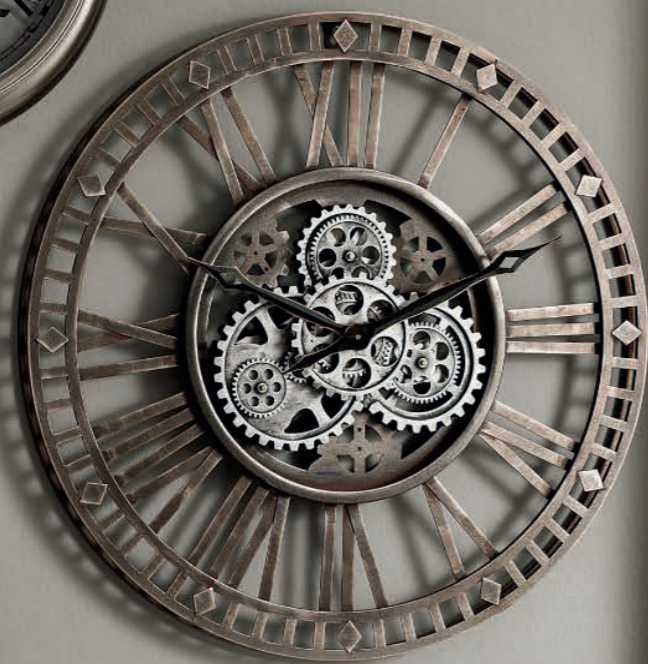

1

1 **53758**
OROLOGIO cipolotto
meccanismo a vista metal
cm ø 40x50h
€ 99,00

2

2 **53759**
OROLOGIO meridium
meccanismo a vista metal
cm ø 60
€ 120,00

3

3 **53693**
OROLOGIO big number
metal
cm ø 60
€ 49,00