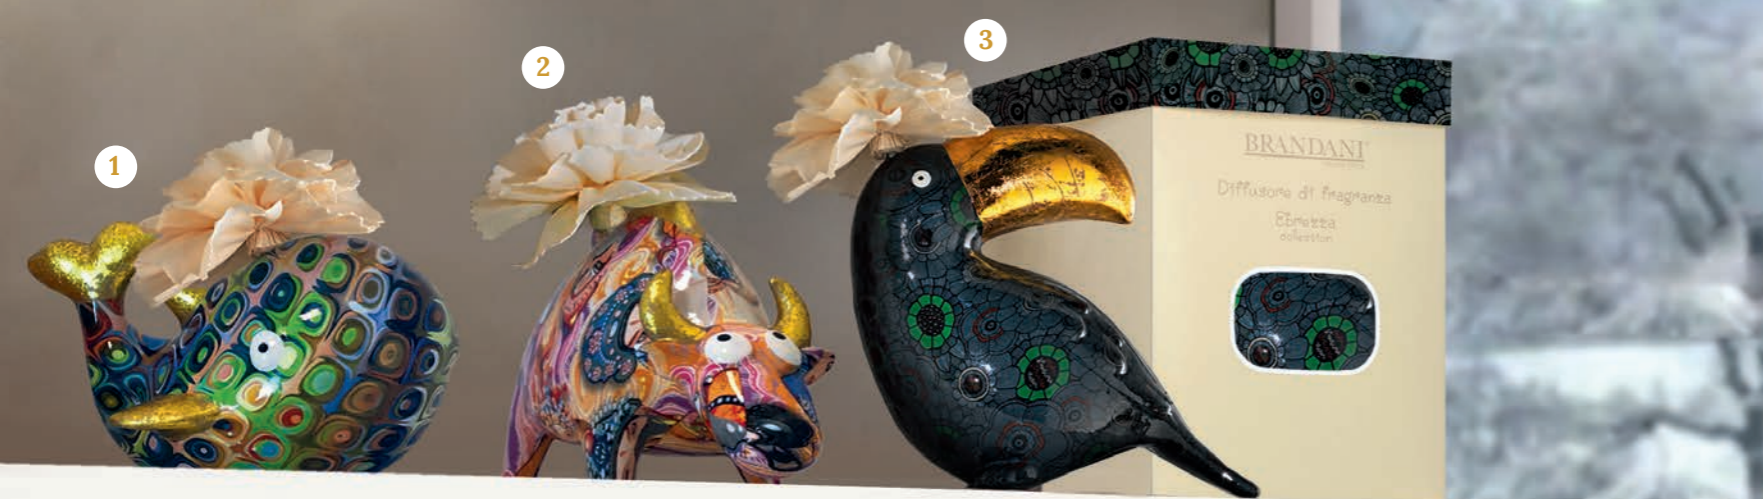

DIFFUSORE DI FRAGRANZA
Ebbrezza
collection

Tutti i diffusori sono in porcellana dotati di tappo oro ermetico, fiore in sola woode e una bellissima confezione regalo.

Lasciati inebriare dalle fragranze **MADE in ITALY**

- 1 **53755**
  DIFFUSORE balena
  cm 17x10x10h
  500ml
  € 22,90
- 2 **53740**
  DIFFUSORE toro
  cm 15x8x12h
  500ml
  € 22,90
- 3 **53743**
  DIFFUSORE tucano
  cm 15x8x15h
  500ml
  € 22,90
- 4 **53756**
  DIFFUSORE topo
  cm 10x10x16h
  500ml
  € 22,90
- 5 **53741**
  DIFFUSORE elefante
  cm 15x10x15h
  500ml
  € 22,90
- 6 **53744**
  DIFFUSORE rana
  cm 14,5x9,5x15h
  500ml
  € 22,90
- 7 **53746**
  DIFFUSORE gallina
  cm 11,5x10x17h
  500ml
  € 22,90
- 8 **53745**
  DIFFUSORE chiocciola
  cm 17x9x16h
  500ml
  € 22,90

- 1 **52242**
  SALVADANAIO
  pecora decori assortiti
  dolomite
  cm 12x8x10h
  € 12,00
- 2 **52241**
  SALVADANAIO
  balena decori assortiti
  dolomite
  cm 13x9x8,5h
  € 12,00
- 3 **52243**
  SALVADANAIO
  gatto decori assortiti
  dolomite
  cm 8x7x14h
  € 12,00
- 4 **53776**
  SALVADANAIO
  chiocciola decori assortiti
  dolomite
  cm 13x6x12h
  € 12,00

- 5 **82935**
  CANDELA PROFUMATA
  profumazioni e colori assortiti
  cm ø 7,5x3h
  € 4,90 cad.

Profumazioni cera:
Lilla : LAVANDA & EUCALIPTO
Verde : MANDARINO & BASILICO
Tortora : VANIGLIA & MUSCHIO
Rosso : ROSA & GELSOMINO
Arancio : VANIGLIA & ARANCIA
Avorio : VANIGLIA & COCCO
Giallo : GELSOMINO & YLANG
Turchese : VANIGLIA & PATCHOULI